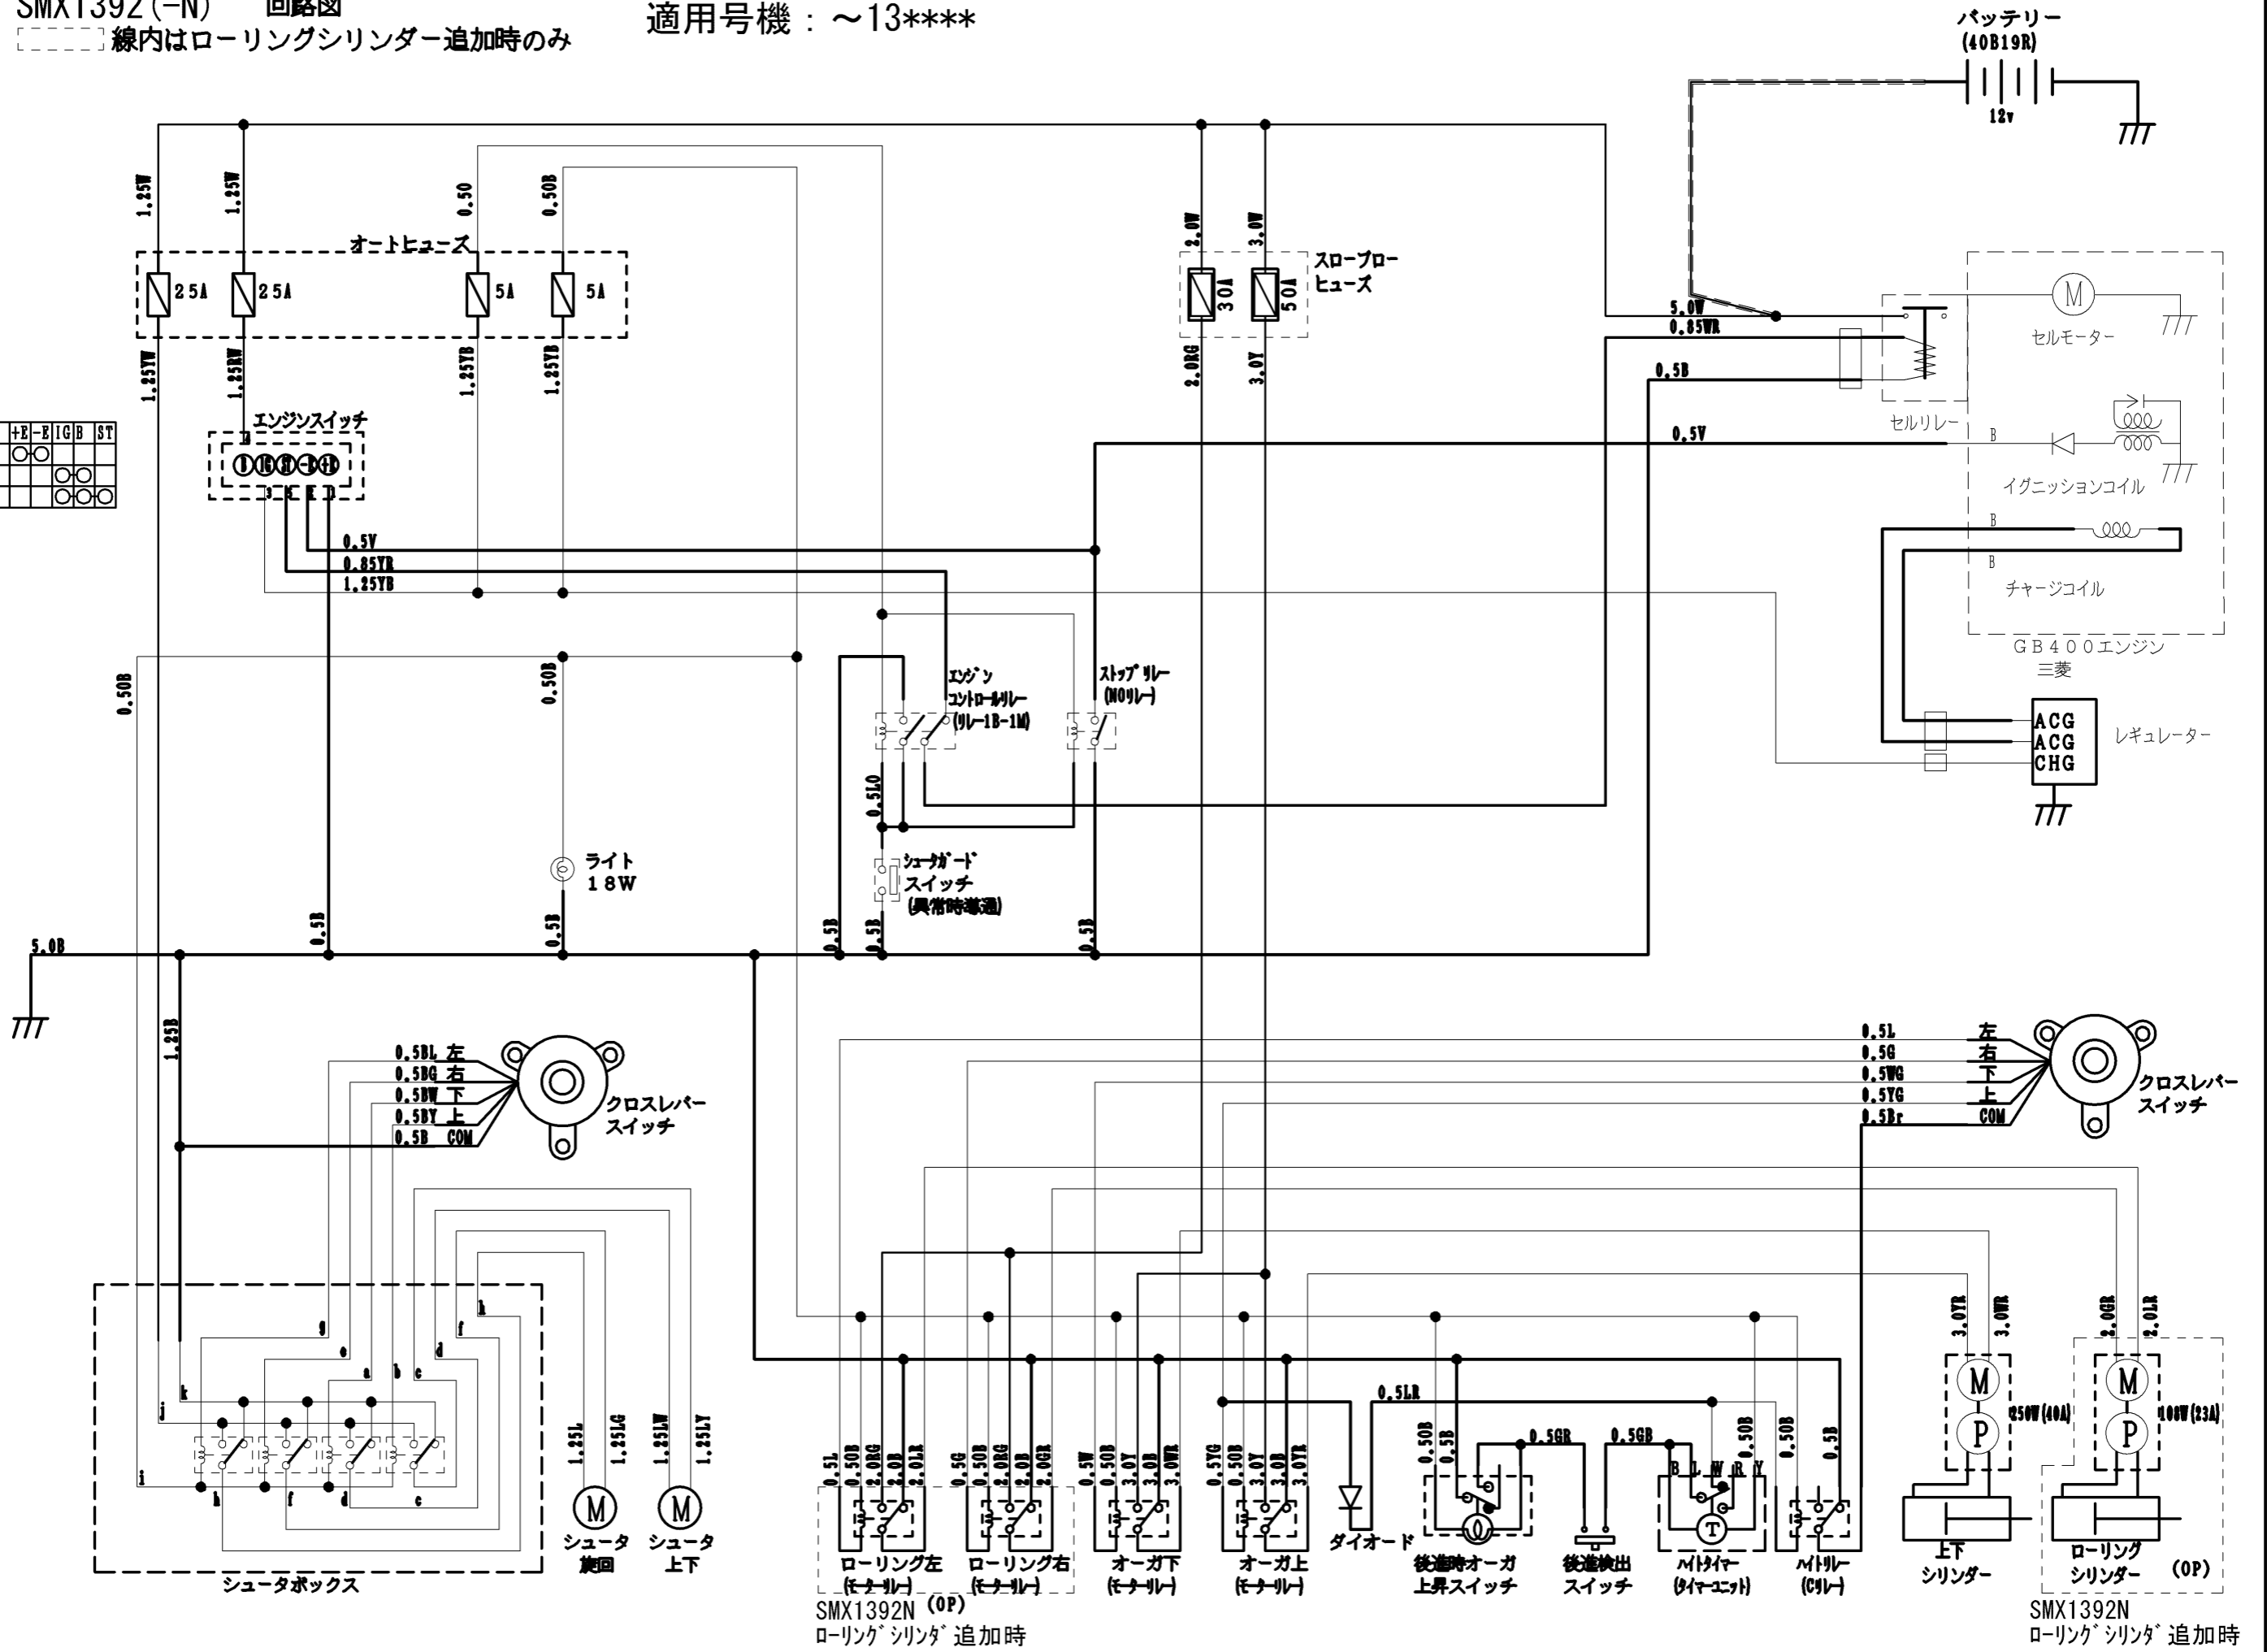

SMX1392(-N) 回路図

適用号機：～13****

線内はローリングシリンダー追加時のみ

	+E	-E	IG	B	ST
OFF	○	○			
ON			○	○	
ST					○

SMX1392N (OP)
ローリングシリンダー追加時

SMX1392N
ローリングシリンダー追加時

SMX1392(-N) 回路図

適用号機 : 14****

線内はローリングシリンダー追加時のみ

	+E	-E	IG	B	ST
OFF	○	○			
ON			○	○	
ST					○